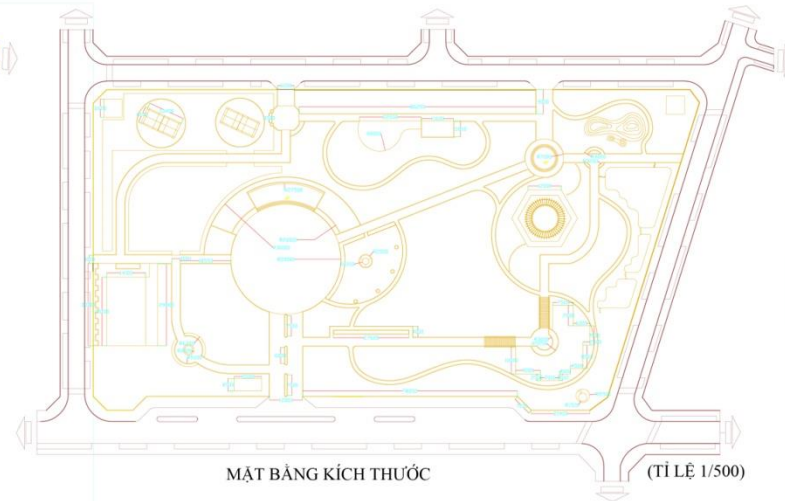

ĐỒ ÁN TỐT NGHIỆP :

THIẾT KẾ CÔNG VIÊN TRUNG TÂM KHU DÂN CƯ GIA HÒA ĐƯỜNG ĐỖ XUÂN HỢP, PHƯỜNG PHƯỚC LONG B, QUẬN 9, TP. HỒ CHÍ MINH

MẶT BẰNG TỔNG THỂ BỐ TRÍ CÂY XANH (TỈ LỆ 1/500)

MẶT CẮT CÔNG VIÊN (TỈ LỆ 1/500)

MẶT BẰNG KÍCH THƯỚC (TỈ LỆ 1/500)

HÌNH ẢNH MẶT ĐỨNG CÔNG VIÊN

MẶT ĐỨNG TRƯỚC CÔNG VIÊN (TỈ LỆ 1/500)

MẶT ĐỨNG SAU CÔNG VIÊN (TỈ LỆ 1/500)

TRƯỜNG ĐẠI HỌC NÔNG LÂM TP. HCM
KHOA MÔI TRƯỜNG VÀ TÀI NGUYÊN
BỘ MÔN CẢNH QUAN VÀ KỸ THUẬT HOA VIÊN

(TỈ LỆ 1/500)

MẶT BẰNG BỐ TRÍ ĐIỆN TRONG CÔNG VIÊN

(TỈ LỆ 1/500)

MẶT CẮT CÔNG VIÊN (TỈ LỆ 1/500)

MẶT ĐỨNG TRÁI CÔNG VIÊN

(TỈ LỆ 1/500)

HÌNH ẢNH MẶT ĐỨNG CÔNG VIÊN

MẶT ĐỨNG PHẢI CÔNG VIÊN