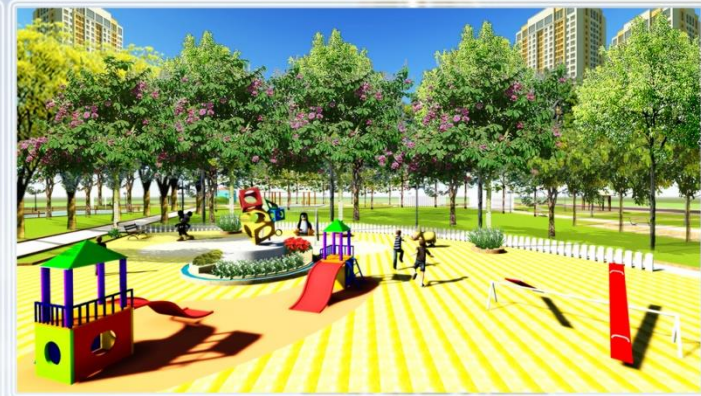

ĐỒ ÁN TỐT NGHIỆP :

**THIẾT KẾ CÔNG VIÊN TRUNG TÂM KHU DÂN CƯ GIA HÒA
ĐƯỜNG ĐỖ XUÂN HỢP, PHƯỜNG PHƯỚC LONG B, QUẬN 9, TP. HỒ CHÍ MINH**

CÁC

GÓC

PHỐI

PHỐI CẢNH QUẢNG TRƯỜNG CHÍNH

PHỐI CẢNH KHU VUI CHƠI THIẾU NHI