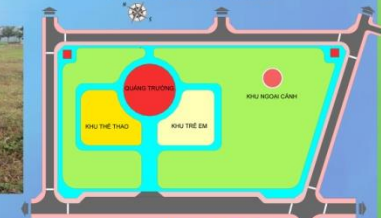

Kết quả thu được:

- Phân tích, đánh giá được hiện trạng khu đất thiết kế.
- Đề xuất ba phương án và ý tưởng thiết kế.
- Hoàn thành các bản vẽ thiết kế:
 - + Mặt bằng thiết kế tổng thể.
 - + Mặt đứng
 - + Mặt cắt.
 - + Phối cảnh tổng thể.
 - + Một số phối cảnh tiểu cảnh.
- Bảng danh mục các loài cây đề xuất được sử dụng trong thiết kế.

ĐỒ ÁN TỐT NGHIỆP :

**THIẾT KẾ CÔNG VIÊN TRUNG TÂM KHU DÂN CƯ GIA HÒA
ĐƯỜNG ĐỖ XUÂN HỢP, PHƯỜNG PHƯỚC LONG B, QUẬN 9, TP. HỒ CHÍ MINH**

PHƯƠNG ÁN CHỌN

PHƯƠNG ÁN 2

PHƯƠNG ÁN 1

**HỌA ĐỒ VỊ TRÍ CÔNG VIÊN
GIA HÒA**