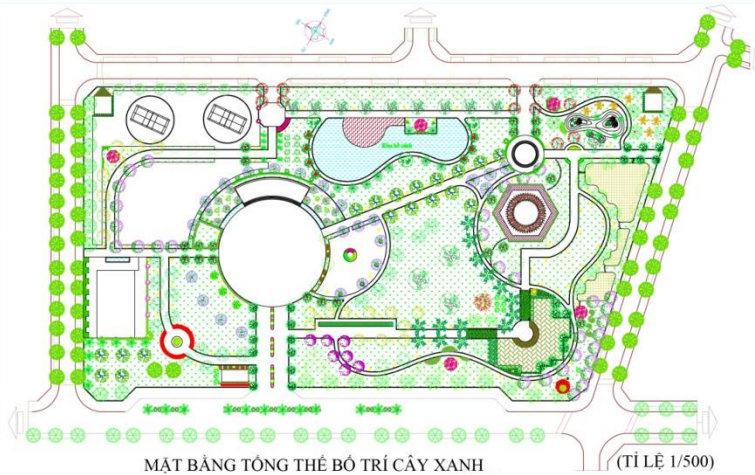

Kết quả thu được:

- Phân tích, đánh giá được hiện trạng khu đất thiết kế.
- Đề xuất ba phương án và ý tưởng thiết kế.
- Hoàn thành các bản vẽ thiết kế:
 - + Mặt bằng thiết kế tổng thể.
 - + Mặt đứng
 - + Mặt cắt.
 - + Phối cảnh tổng thể.
 - + Một số phối cảnh tiểu cảnh.
- Bảng danh mục các loài cây đề xuất được sử dụng trong thiết kế.

ĐỒ ÁN TỐT NGHIỆP :

THIẾT KẾ CÔNG VIÊN TRUNG TÂM KHU DÂN CƯ GIA HÒA ĐƯỜNG ĐỖ XUÂN HỢP, PHƯỜNG PHƯỚC LONG B, QUẬN 9, TP. HỒ CHÍ MINH

MẶT BẰNG TỔNG THỂ BỐ TRÍ CÂY XANH (TỈ LỆ 1/500)

MẶT CẮT CÔNG VIÊN (TỈ LỆ 1/500)