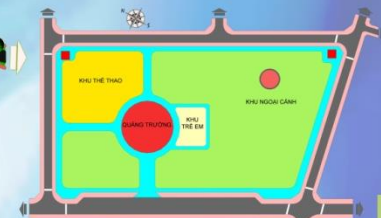

Một số hình ảnh của đề tài:

TRƯỜNG ĐẠI HỌC NÔNG LÂM TP. HCM
KHOA MÔI TRƯỜNG VÀ TÀI NGUYÊN
BỘ MÔN CẢNH QUAN VÀ KỸ THUẬT HOA VIÊN

GVHD: ThS PHẠM MINH THỊNH
MSSV: 10160040
SVTH: NGUYỄN THANH HƯNG

ĐỒ ÁN TỐT NGHIỆP :

**THIẾT KẾ CÔNG VIÊN TRUNG TÂM KHU DÂN CƯ GIA HÒA
ĐƯỜNG ĐỖ XUÂN HỢP, PHƯỜNG PHƯỚC LONG B, QUẬN 9, TP. HỒ CHÍ MINH**

PHƯƠNG ÁN CHỌN