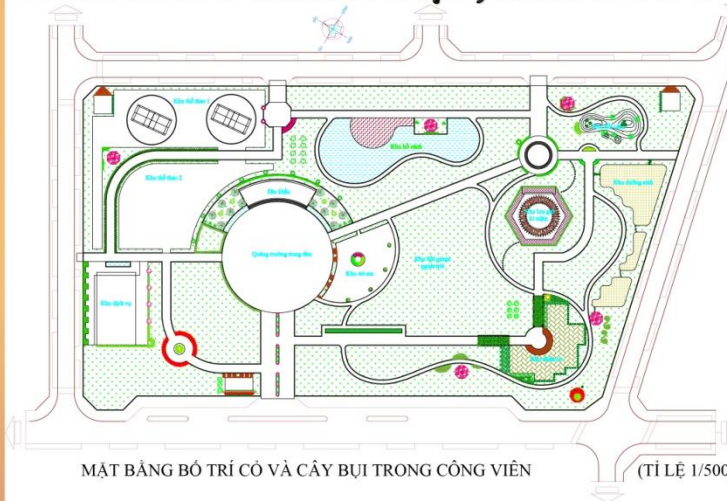

MẶT CẮT CÔNG VIÊN (TỈ LỆ 1/500)

TRƯỜNG ĐẠI HỌC NÔNG LÂM TP. HCM
KHOA MÔI TRƯỜNG VÀ TÀI NGUYÊN
BỘ MÔN CẢNH QUAN VÀ KỸ THUẬT HOA VIÊN

GVHD: ThS PHẠM MINH THỊNH
MSSV: 10160040
SVTH: NGUYỄN THANH HƯNG

ĐỒ ÁN TỐT NGHIỆP :

THIẾT KẾ CÔNG VIÊN TRUNG TÂM KHU DÂN CƯ GIA HÒA ĐƯỜNG ĐỖ XUÂN HỢP, PHƯỜNG PHƯỚC LONG B, QUẬN 9, TP. HỒ CHÍ MINH

MẶT BẰNG BỐ TRÍ CỎ VÀ CÂY BỤI TRONG CÔNG VIÊN

(TỈ LỆ 1/500)