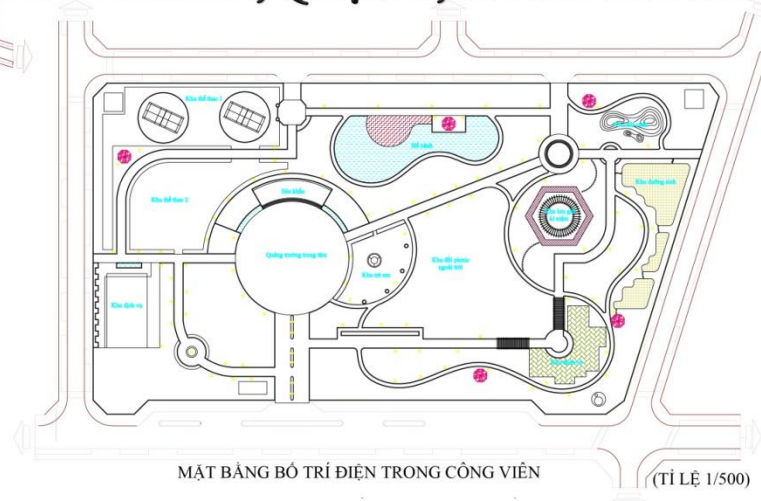

MẶT BẰNG KÍCH THƯỚC (TỈ LỆ 1/500)

HÌNH ẢNH MẶT ĐỨNG CÔNG VIÊN

MẶT ĐỨNG TRƯỚC CÔNG VIÊN (TỈ LỆ 1/500)

MẶT ĐỨNG SAU CÔNG VIÊN (TỈ LỆ 1/500)

TRƯỜNG ĐẠI HỌC NÔNG LÂM TP. HCM
KHOA MÔI TRƯỜNG VÀ TÀI NGUYÊN
BỘ MÔN CẢNH QUAN VÀ KỸ THUẬT HOA VIÊN

GVHD: ThS PHẠM MINH THỊNH
MSSV: 10160040
SVTH: NGUYỄN THANH HƯNG

ĐỒ ÁN TỐT NGHIỆP :

THIẾT KẾ CÔNG VIÊN TRUNG TÂM KHU DÂN CƯ GIA HÒA ĐƯỜNG ĐỖ XUÂN HỢP, PHƯỜNG PHƯỚC LONG B, QUẬN 9, TP. HỒ CHÍ MINH

MẶT BẰNG BỐ TRÍ CỎ VÀ CÂY BỤI TRONG CÔNG VIÊN

(TỈ LỆ 1/500)

MẶT BẰNG BỐ TRÍ ĐIỆN TRONG CÔNG VIÊN

(TỈ LỆ 1/500)

MẶT CẮT CÔNG VIÊN (TỈ LỆ 1/500)

MẶT ĐỨNG TRÁI CÔNG VIÊN

(TỈ LỆ 1/500)

HÌNH ẢNH MẶT ĐỨNG CÔNG VIÊN

MẶT ĐỨNG PHẢI CÔNG VIÊN